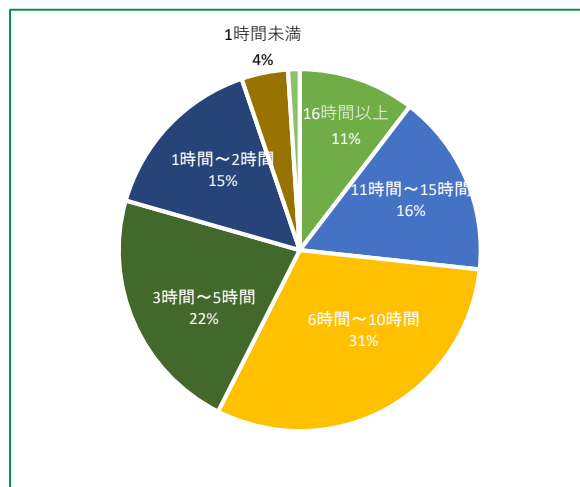

2020年度学修時間調査(新入生) 回答率88%

1週間の学修時間について

Q1.大学の授業などへの出席

Q2.授業の予復習や課題の時間

Q3.授業以外の自主学習時間