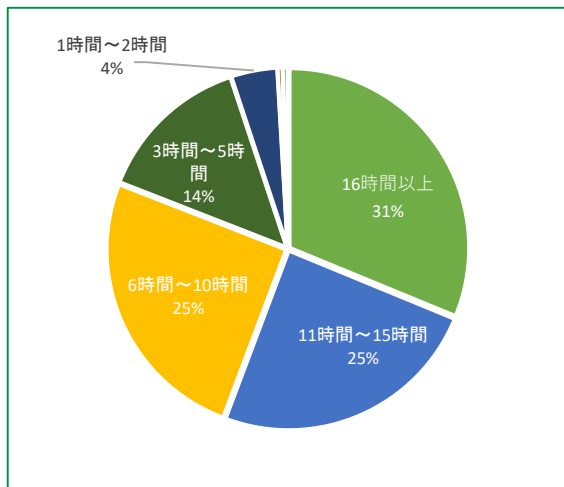

2020年度学修時間調査(新入生) 回答率88%

1週間の学修時間について

Q1.大学の授業などへの出席

Q2.授業の予復習や課題の時間

Q3.授業以外の自主学習時間